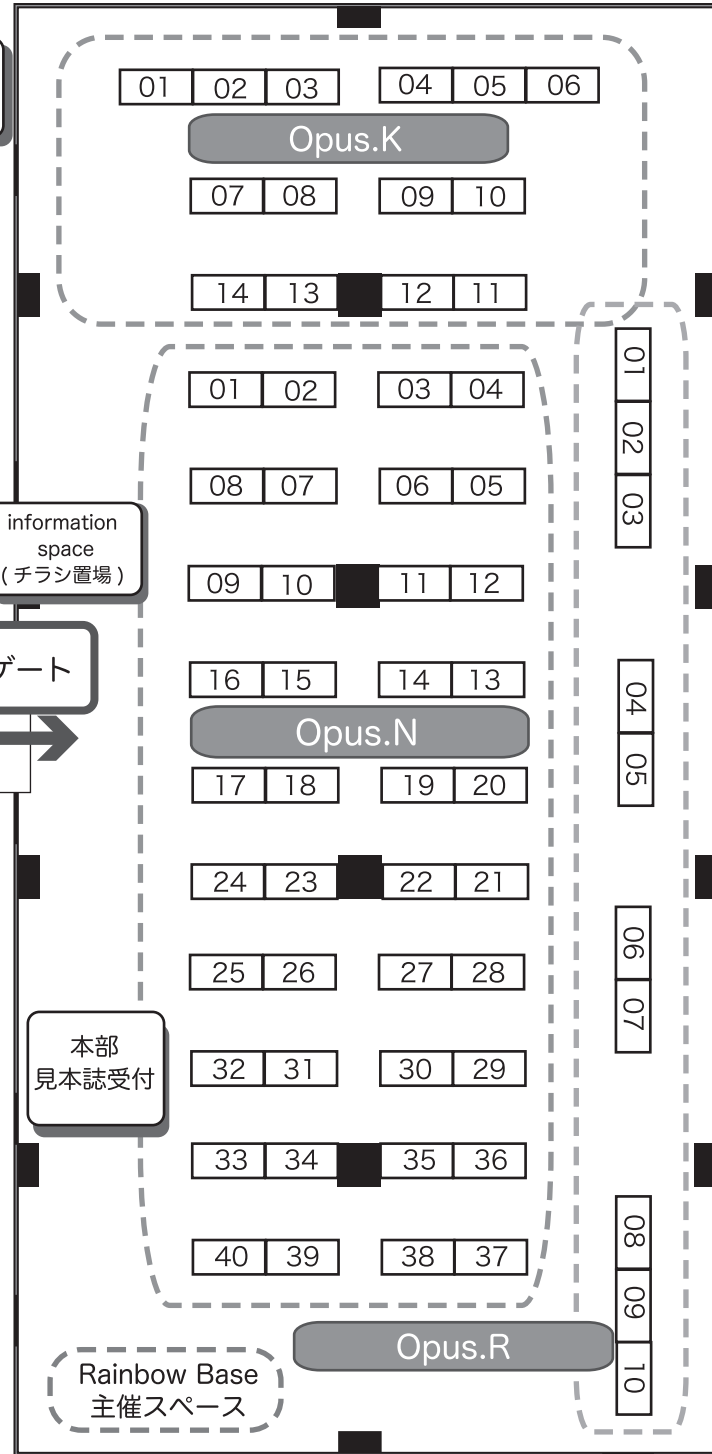

2020.09.20chord:TRIAD Circle List

Opus.R

01	桃京武戯夜	タカ
02	逸遊団	ひびの
03	star Kzer	霧崎
04	Media Station	KKS
05	ねんどでお料理	ねんどP
06	アダックス東京工場	大旋風鬼オパオパ
07	七雪珈琲店	七雪 凜音
08	りんたび。	みつ
09	White Cat	White
10	K・K・M	斬々舞

Opus.K

01	玉葱屋	MK
02	ケイニスマイナ	へるむ
03	Chroma.	cyde
04	ほるり製作所	ホーリー
05	現実性探査機& ミントグリーンのきらめき準備会	いかざこ
06	うさぎ亭	うさぎ
07	世の中ナメローズ	ナメロウ
08	生きるので精一杯	鈴木丁
09	トゥナイトClimax!	山田今夜
10	絹ごし博物館	サカおじ
11	えたういん	麻枝一樹
12	E塩梅	梅潮
13	白猫と黒猫	夢現P
14	魚雷サテライト	アマイワシ

Opus.N

01	ちゃもなか	佐上
02	水星	おひや
03	パラレル宇宙	ぱるめそ
04	nimbus	出
05	Project:Kinull	kinull

Opus.N

06	巡洋戦艦ナオスキ	ヴェネセルク軍平
07	めざましのアラームがうるさい	ウェぬク
08	飴color	トリノコ
09	六ツ星ヘキサグラム	ぴゃん
10	こんぼうと	ポンコツ
11	うさうさ亭	うさだるま
12	虹色スパイス	シガノカオル
13	グレープサイダー	しかりよ
14	PolarisOrange	みかん
15	ENGAWA STORE	えんがわ
16	雨天決行。	みどり
17	ColorpacxIRODORI合同	かめきち

18	GKM	G-yeah
19	オレンジ*いこらいざ~	めぶるん
20	STOLASCAPE	しのすと
21	NR2	楠木頼叶
22	STAMPUPPY	たつみ
23	LonelyRolling	とりでP
24	ZOOM ATTACK!!	緋文
25	洋梨ソルベ	福田 あたる
26	黒ダイヤ	ちよんすけ
27	R	若菜あず
28	梅日和	こうめ
29	まりおねっと装甲猟兵	里村響
30	出たな、VIPマン!	じーによ
31	妄想こじらせました	MA茶
32	SILENHILL BRANCH	輔
33	さぼてん工房	さぼてん
34	えれべたーれーる	しゃむうえい
35	藍色の月	藍生カズマサ
36	マルバツボックス	はなまるかける
37	(予備スペース)	
38	しもるともろ	三糸ともろを
39	さめのすみか	ごんぞう
40	最高の休日	ドンチャン

コスプレ更衣室
女性のみ
(サークル参加者専用)

本部
見本誌受付

Rainbow Base
主催スペース